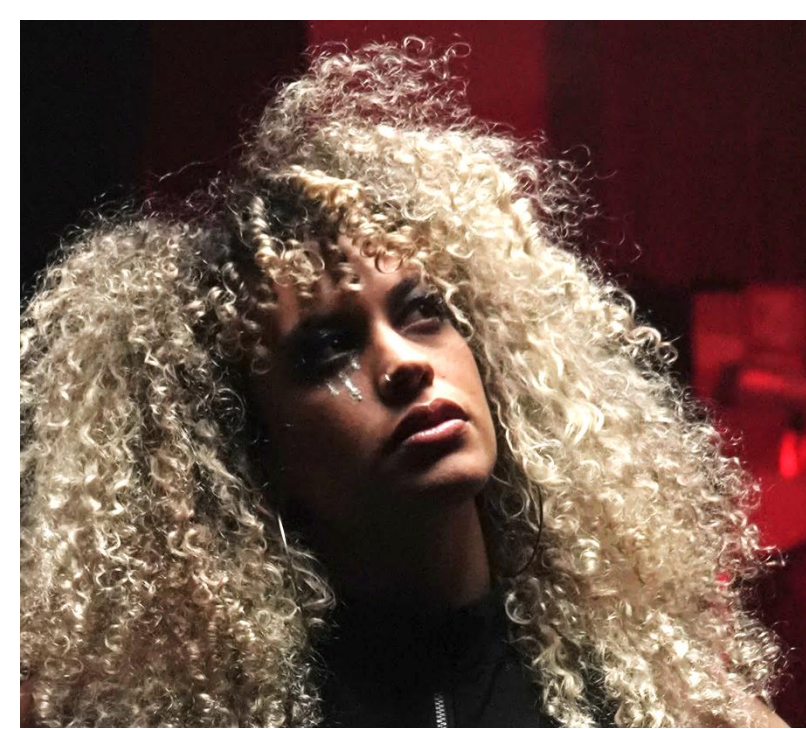

Esta es la última cara que verás antes de empezar a bailar

Brisa Play es Candy

Representa la dulzura y la juventud, con melodías y [mezclas imposibles](#). Pero además de DJ, en su faceta como cantante es una parte fundamental de Candy Rave, donde aporta [versiones actualizadas](#) de clásicos y temas nuevos, además de una conexión especial con el público.

Paco Pil es Rave

Propulsor del techno en habla hispana y rebelde por naturaleza, representa la contundencia y profundidad que van [más allá del espectáculo](#). Además de DJ y productor musical, su característica voz pone el fuego en la pista y [da vida a sus éxitos](#) que no han dejado de sonar en 30 años, evocando emociones y recuerdos a varias generaciones con su famosa energía positiva.

Candy & Rave explican su concepto musical:

“El techno está llegando a las masas en distintos formatos y fusionado con diversos estilos, combinando su avalancha de ritmos y sonidos contundentes con melodías y vocales frescas. Se apoya, por supuesto, en los clásicos de las últimas décadas, desde Police hasta Rihanna, pasando por las melodías clásicas del trance, máquina, progressive y otros estilos destinados a las pistas de baile más atrevidas como Age of Love, Insomnia o el trepidante tema de la película Blade, también se ven reactivadas por las nuevas estrellas del techno, con sus constantes homenajes en sus producciones, que aseguran momentos épicos en sus sets alrededor del mundo.